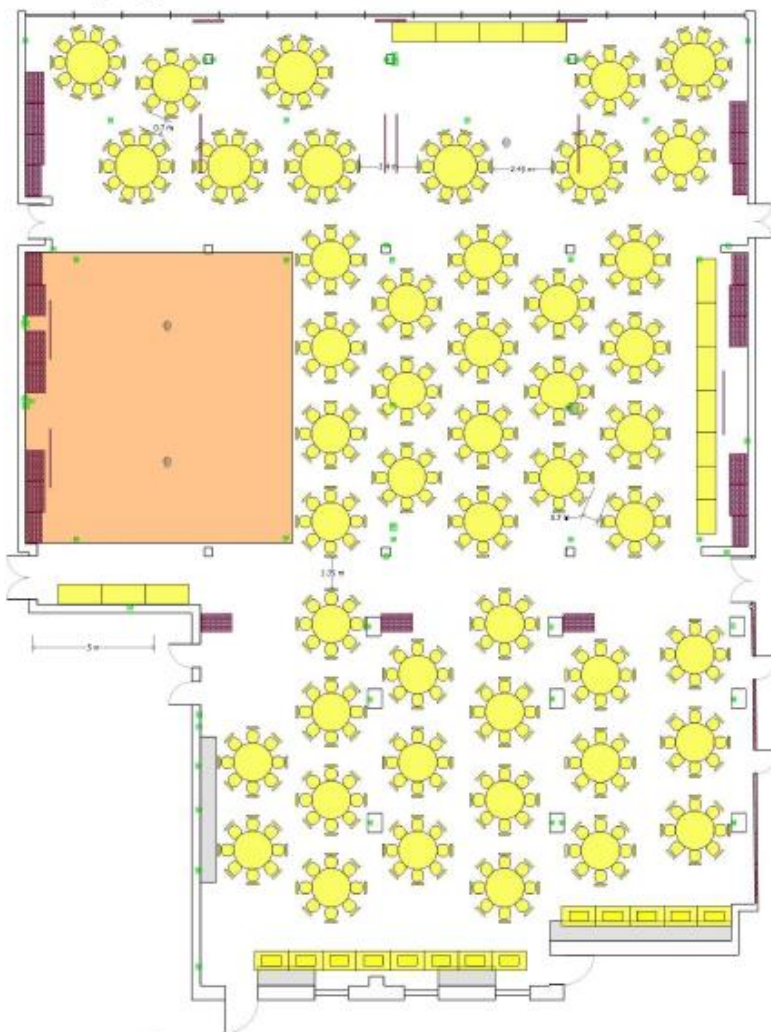

repcja@premierkrakowhotel.pl

konferencje@premierkrakowhotel.pl

grupy@premierkrakowhotel.pl

USTAWIENIE
BANKIETOWE

Galeria

przykładowe ustawienie dla 400 osób

- | | | | | | | | |
|--|--|--|-------------------------------|--|------------------------------|--|------------------------------|
| | stół bankietowy 8 osobowy
Ø 160 cm | | projektory
multimedialne | | stół bufetowy
140 x 80 cm | | meble
niedemontowalne |
| | stół bankietowy 10 osobowy
Ø 180 cm | | ekran | | stół bufetowy
140 x 80 cm | | stół bufetowy
180 x 80 cm |
| | krzesło | | gniazdka elektryczne | | ścianka składana | | filar |
| | przylącze projektora | | gniazdka elektryczne
400 V | | panele parkietowe | | |

ustawienie i wyposażenie są modyfikowalne na życzenie

PREMIER
KRAKÓW HOTEL
★★★★

USTAWIENIE
BANKIETOWE

Galeria

przykładowe ustawienie dla 488 osób

- | | | | | | | | |
|--|--|--|-------------------------------|--|-------------------------------|--|------------------------------|
| | stół bankietowy 8 osobowy
Ø 160 cm | | projektory
multimedialne | | stół bufetowy
140 x 80 cm | | meble
niedemontowalne |
| | stół bankietowy 10 osobowy
Ø 180 cm | | ekran | | stół bufetowy
140 x 80 cm | | stół bufetowy
180 x 80 cm |
| | krzesło | | gniazdko elektryczne | | ścianka składana | | filar |
| | przyłącze projektora | | gniazdko elektryczne
400 V | | gniazdko elektryczne
400 V | | panele parkietowe |