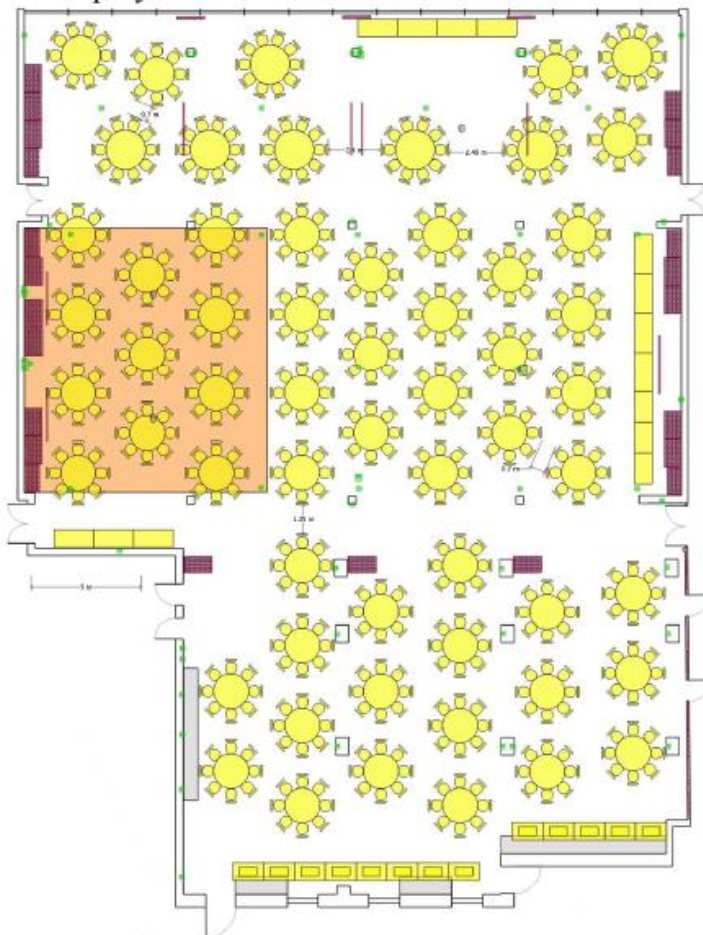

repcja@premierkrakowhotel.pl

konferencje@premierkrakowhotel.pl

grupy@premierkrakowhotel.pl

USTAWIENIE
BANKIETOWE

Galeria

przykładowe ustawienie dla 400 osób

- | | | | | | | | |
|--|--|--|-------------------------------|--|------------------------------|--|------------------------------|
| | stół bankietowy 8 osobowy
Ø 160 cm | | projektory
multimedialne | | stół bufetowy
140 x 80 cm | | meble
niedemontowalne |
| | stół bankietowy 10 osobowy
Ø 180 cm | | ekran | | stół bufetowy
140 x 80 cm | | stół bufetowy
180 x 80 cm |
| | krzesło | | gniazdka elektryczne | | ścianka składana | | filar |
| | przylącze projektora | | gniazdka elektryczne
400 V | | panele parkietowe | | |

ustawienie i wyposażenie są modyfikowalne na życzenie

PREMIER
KRAKÓW HOTEL
★★★★

USTAWIENIE
BANKIETOWE

Galeria

przykładowe ustawienie dla 488 osób

- | | | | | | | | |
|--|--|--|-------------------------------|--|-------------------------------|--|------------------------------|
| | stół bankietowy 8 osobowy
Ø 160 cm | | projektory
multimedialne | | stół bufetowy
140 x 80 cm | | meble
niedemontowalne |
| | stół bankietowy 10 osobowy
Ø 180 cm | | ekran | | stół bufetowy
140 x 80 cm | | stół bufetowy
180 x 80 cm |
| | krzesło | | gniazdko elektryczne | | ścianka składana | | filar |
| | przyłącze projektora | | gniazdko elektryczne
400 V | | gniazdko elektryczne
400 V | | panele parkietowe |